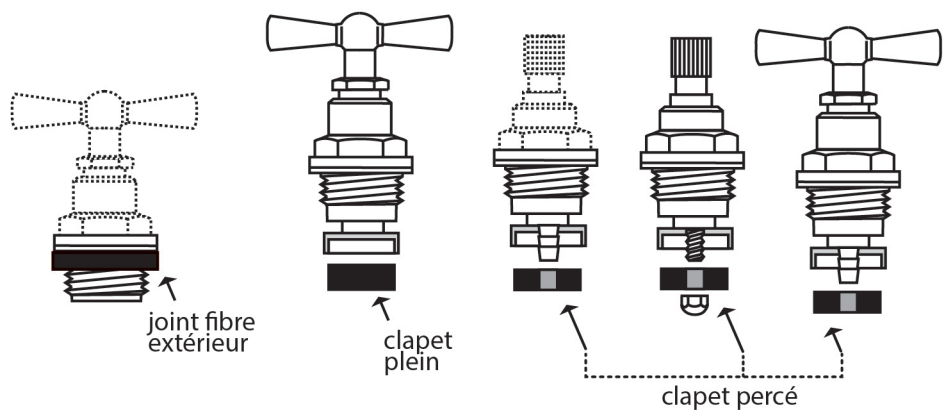

### clapet plein 11x5

#### Caractéristiques produit

clapet plein

11x5

#### Application

Pour tête de robinet à clapet, sanitaire ou à potence. Matière caoutchouc EPDM noir.  
température utilisation : mini -20 °C / maxi +110 °C. application : eau froide eau chaude sanitaires.  
Dureté 80 shore A